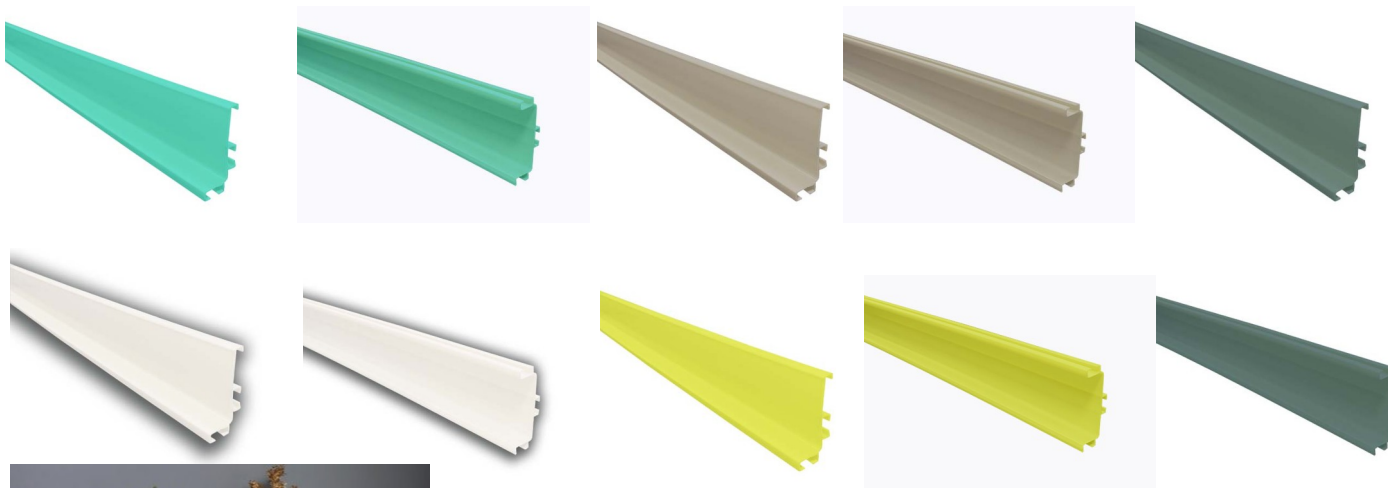

# ПРОСТОЙ МОНТАЖ, ВЫГОДНАЯ СТОИМОСТЬ

Шаг 1. Пропил для установки ручки

Шаг 2. Установка ручки на изделие

Стоимость всего 160 руб/метр  
с комплектом креплений

# РУЧКА-ПРОФИЛЬ ПВХ GORPLAST ОКРАШИВАЕТСЯ В МАССЕ В ЛЮБОЙ ЦВЕТ ПРИ ИЗГОТОВЛЕНИИ