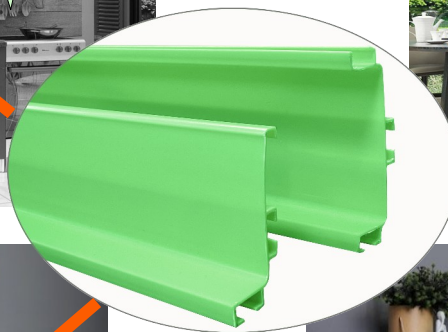

НОВИНКА! ЦВЕТНАЯ РУЧКА-ПРОФИЛЬ ПВХ

GO PLAST

ТОРГОВО-ПРОИЗВОДСТВЕННАЯ КОМПАНИЯ

# ЯРКИЙ АКЦЕНТ ВАШЕЙ МЕБЕЛИ

Ручка используется как функциональная часть изделия, элемент дизайна и стиля

Не будем делать  
комод с темными  
«дырами»!

# СОБСТВЕННОЕ ПРОИЗВОДСТВО

ПРОФИЛЬ РУЧКА ПВХ С-ОБРАЗНЫЙ

Профиль-ручка  
GOPLAST GC

ПРОФИЛЬ РУЧКА ПВХ L-ОБРАЗНЫЙ

Профиль-ручка  
GOPLAST GL

толщина стенок 1 мм  
длина 3000 м