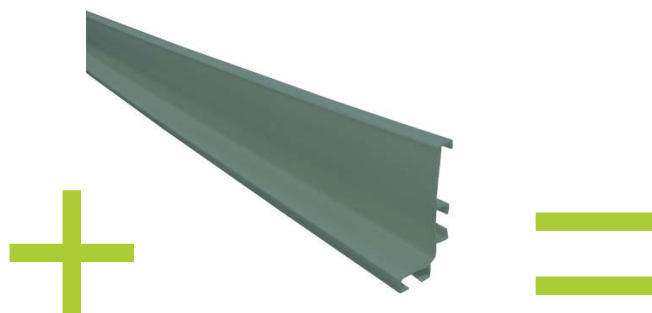

# СОБСТВЕННОЕ ПРОИЗВОДСТВО

ПРОФИЛЬ РУЧКА ПВХ С-ОБРАЗНЫЙ

Профиль-ручка  
GOPLAST GC

ПРОФИЛЬ РУЧКА ПВХ L-ОБРАЗНЫЙ

Профиль-ручка  
GOPLAST GL

толщина стенок 1 мм  
длина 3000 м

# ПРОСТОЙ МОНТАЖ, ВЫГОДНАЯ СТОИМОСТЬ

Шаг 1. Пропил для установки ручки

Шаг 2. Установка ручки на изделие

Стоимость всего 160 руб/метр  
с комплектом креплений

# РУЧКА-ПРОФИЛЬ ПВХ GORPLAST ОКРАШИВАЕТСЯ В МАССЕ В ЛЮБОЙ ЦВЕТ ПРИ ИЗГОТОВЛЕНИИ

# СОЗДАВАЙТЕ СОВРЕМЕННУЮ МЕБЕЛЬ С РУЧКОЙ ПВХ ГОРЛАСТ И ВСЕГДА БУДЕТЕ В ТРЕНДЕ

375 руб/3м

249 руб/2м