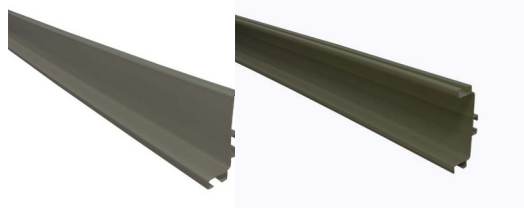

## На складе всегда в наличии:

GL,GC BR 702(белый)

GL,GC BR 990(черный)

**СТОИМОСТЬ ВСЕГО:**

**GL от 325 руб/3м**

**GC от 365 руб/3м**

GL,GC BR 964(антрацит)

GL,GC BR 939(оникс)