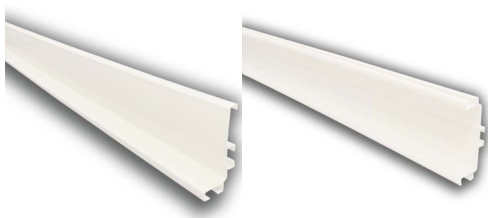

На складе всегда в наличии: