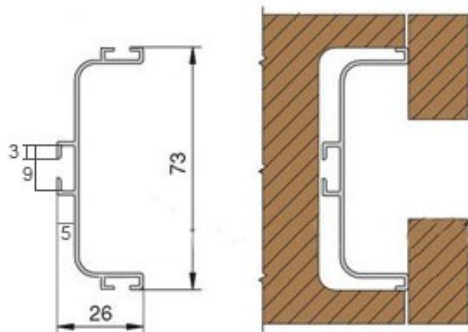

# СОБСТВЕННОЕ ПРОИЗВОДСТВО

ПРОФИЛЬ РУЧКА ПВХ С-ОБРАЗНЫЙ

Профиль-ручка  
GOPLAST GC

ПРОФИЛЬ РУЧКА ПВХ L-ОБРАЗНЫЙ

Профиль-ручка  
GOPLAST GL

толщина стенок 1 мм  
длина 3000 м