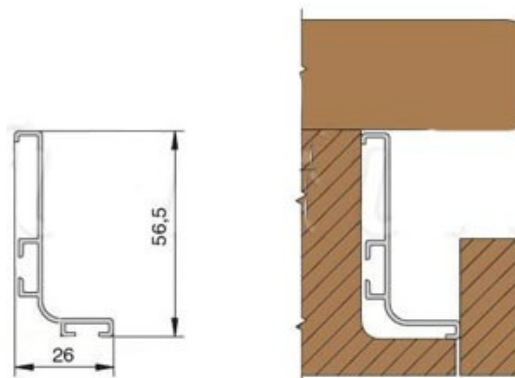

# СОБСТВЕННОЕ ПРОИЗВОДСТВО

ПРОФИЛЬ РУЧКА ПВХ С-ОБРАЗНЫЙ

Профиль-ручка  
GOPLAST GC

ПРОФИЛЬ РУЧКА ПВХ L-ОБРАЗНЫЙ

Профиль-ручка  
GOPLAST GL

толщина стенок 1 мм  
длина 3000 м