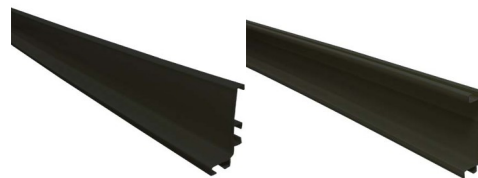

GL,GC BR 990(черный)